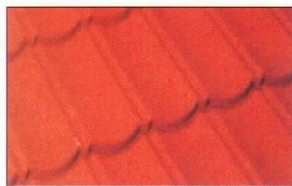

Barevné odstíny

STANDARDNÍ ODSTÍNY:

Cihlový

NESTANDARDNÍ ODSTÍNY NA OBJEDNÁVKU:

S KAMENNÝM GRANULÁTEM

Zelená směs (Greenstone)

Černá (Black)

Modrá (Blue)

Azur

Coffee

POVRCH BEZ KAMENNÉHO GRANULÁTU

Tmavošedá (Grey)

Hnědá (Brown)

Černá (Black)

Červená (Red)

S KAMENNÝM GRANULÁTEM A DODATEČNÝM MELÍREM

Hnědo-Černá (Brown-Black)

Červeno-Hnědá (Red-Brown)

Černo-Hnědá (Black-Brown)

Antique Red

Brindle

Tuscany

Walnut

Široká nabídka více než 30 barevných odstínů s povrchem i bez kamenného granulátu umožní splnit Vaše estetické i designérské požadavky.

U zobrazení na obrazovce nebo při tisku na papír může dojít k odchylce odstínů. Pro konečné potvrzení odstínu si vyžádejte vzorkovník odstínu Metrotile.