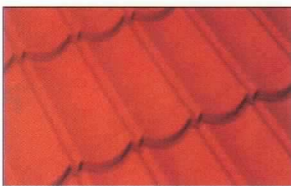

# Barevné odstíny

Povrch s kamenným granulátem

Povrch s kamenným granulátem a dodatočným melírem

Povrch bez kamenného granulátu

## STANDARDNÍ ODSTÍNY:

Červený

Cihlový

Tmavošedý

Hnědá směs

### POVRCH BEZ KAMENNÉHO GRANULÁTU

Tmavošedá (Grey)

Hnědá (Brown)

Černá (Black)

Červená (Red)

### S KAMENNÝM GRANULÁTEM A DODATEČNÝM MELÍREM

Hnědo-Černá (Brown-Black)

Červeno-Hnědá (Red-Brown)

Černo-Hnědá (Black-Brown)

Antique Red

Brindle

Tuscany

Walnut